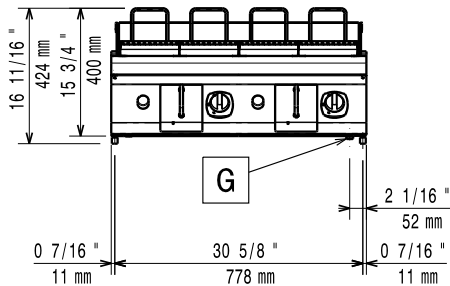

Konstruktion

- Stor arbetsyta med 930 mm djup.
- Utvändiga paneler i rostfritt stål med Scotch Brite-behandling.
- Bänkskiva i AISI 304 rostfritt stål, 2 mm tjock.
- Rät vinkel mellan enheterna för att undvika utrymmen där smuts kan tränga in.
- Alla funktionsdelar kan komma åt via produktens framsida.
- Sido- och bakpanel i AISI304 rostfritt stål.

Front

Sida

EQ = Ekvipotentia skruv
 G = Gasanslutning

Topp

Gas

Gas, effekt:	20 kW
Standardgasleverans	Town Gas
Gastyp alternativ:	
Gasintag:	1/2"

Viktig information

Yttermått, bredd	800 mm
Yttermått, djup	930 mm
Yttermått, höjd	250 mm
Nettovikt:	96 kg
Fraktvikt:	114 kg
Frakthöjd:	540 mm
Fraktbredd:	1000 mm
Fraktdjup:	900 mm
Fraktvolym:	0.49 m ³
[NOT TRANSLATED]	N9EGG