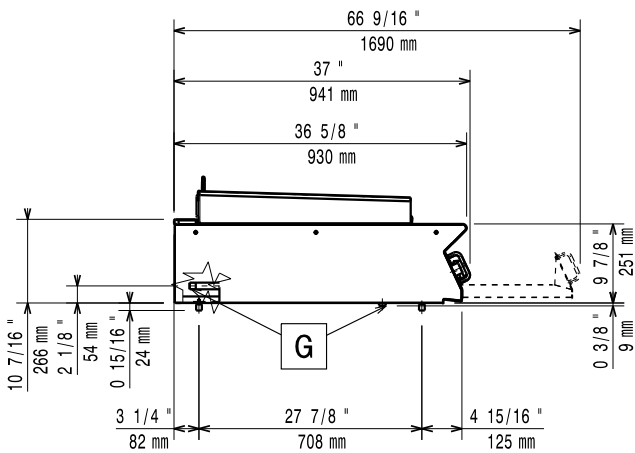

Konstruktion

- Stor arbetsyta med 930 mm djup.
- Utvändiga paneler i rostfritt stål med Scotch Brite-behandling.
- Bänkskiva i AISI 304 rostfritt stål, 2 mm tjock.
- Rät vinkel mellan enheterna för att undvika utrymmen där smuts kan tränga in.
- Alla funktionsdelar kan komma åt via produktens framsida.
- Sido- och bakpanel i AISI304 rostfritt stål.

Front

Sida

EQ = Ekvipotentia skruv
 G = Gasanslutning

Topp

Gas

Gas, effekt:	20 kW
Standardgasleverans	Town Gas
Gastyp alternativ:	
Gasintag:	1/2"

Viktig information

Yttermått, bredd	800 mm
Yttermått, djup	930 mm
Yttermått, höjd	250 mm
Nettovikt:	96 kg
Fraktvikt:	114 kg
Frakthöjd:	540 mm
Fraktbredd:	1000 mm
Fraktdjup:	900 mm
Fraktvolym:	0.49 m ³
[NOT TRANSLATED]	N9EGG