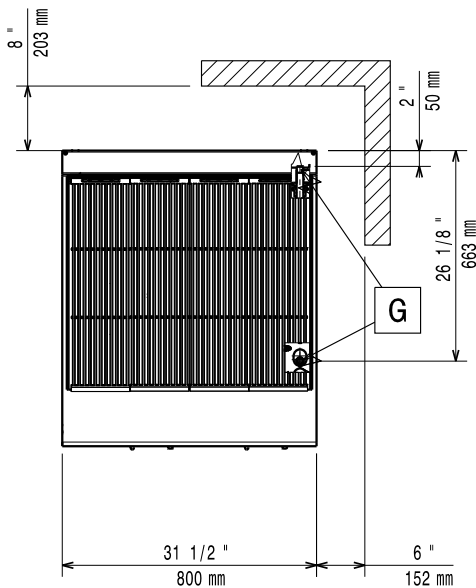

Konstruktion

- Stor arbetsyta med 930 mm djup.
- Utvändiga paneler i rostfritt stål med Scotch Brite-behandling.
- Bänkskiva i AISI 304 rostfritt stål, 2 mm tjock.
- Rät vinkel mellan enheterna för att undvika utrymmen där smuts kan tränga in.
- Alla funktionsdelar kan komma åt via produktens framsida.
- Sido- och bakpanel i AISI304 rostfritt stål.

Front

Sida

EQ = Ekvipotentia skruv
 G = Gasanslutning

Topp

Gas

Gas, effekt:	20 kW
Standardgasleverans	Town Gas
Gastyp alternativ:	
Gasintag:	1/2"

Viktig information

Yttermått, bredd	800 mm
Yttermått, djup	930 mm
Yttermått, höjd	250 mm
Nettovikt:	96 kg
Fraktvikt:	114 kg
Frakthöjd:	540 mm
Fraktbredd:	1000 mm
Fraktdjup:	900 mm
Fraktvolym:	0.49 m ³
[NOT TRANSLATED]	N9EGG